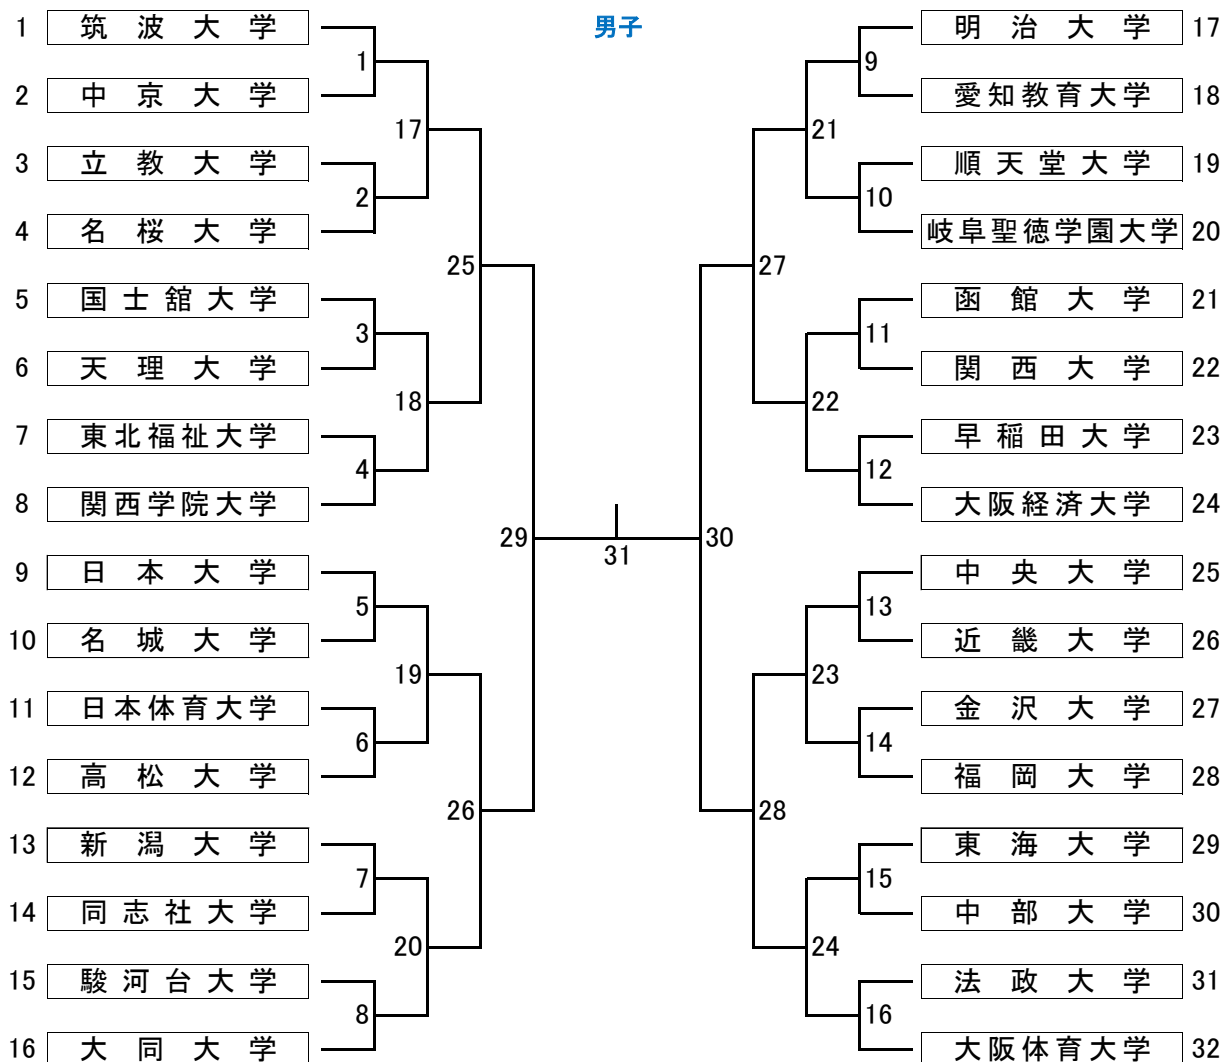

高松宮記念杯男子第59回・女子第52回
平成28年度全日本学生ハンドボール選手権大会 男子トーナメント表
2016年11月19日(土)~23日(水) アスティとくしま他

参加大学一覧(丸数字は、シードを示す)

1 北海道学連1(推)	函舘大学
2 東北学連1	東北福祉大学
3 関東学連1(推)	筑波大学
4 関東学連2(推)	明治大学
5 関東学連3(推)	日本大学
6 関東学連4(推)	中央大学
7 関東学連5(推)	早稲田大学
8 関東学連6(推)	国土舘大学
9 関東学連7(推)	日本体育大学
10 関東学連8(推)	東海大学
11 関東学連9	法政大学
12 関東学連10	順手同大学
13 関東学連11	立教大学
14 関東学連12	駿河台大学
15 北信越学連1(推)	金沢大学
16 北信越学連1(推)	新潟大学

17 東海学連1	大同大学
18 東海学連2	中部大学
19 東海学連3	名城大学
20 東海学連4	中京大学
21 東海学連5	愛知教育大学
22 東海学連6(推)	岐阜聖徳学園大学
23 関西学連1	大阪体育大学
24 関西学連2	大阪経済大学
25 関西学連3	関西学院大学
26 関西学連4	近畿大学
27 関西学連5	天理大学
28 関西学連6	同志社大学
29 関西学連7	関西大学
30 中四国学連(推)	高松大学
31 九州学連1	福岡大学
32 九州学連2(推)	名桜大学