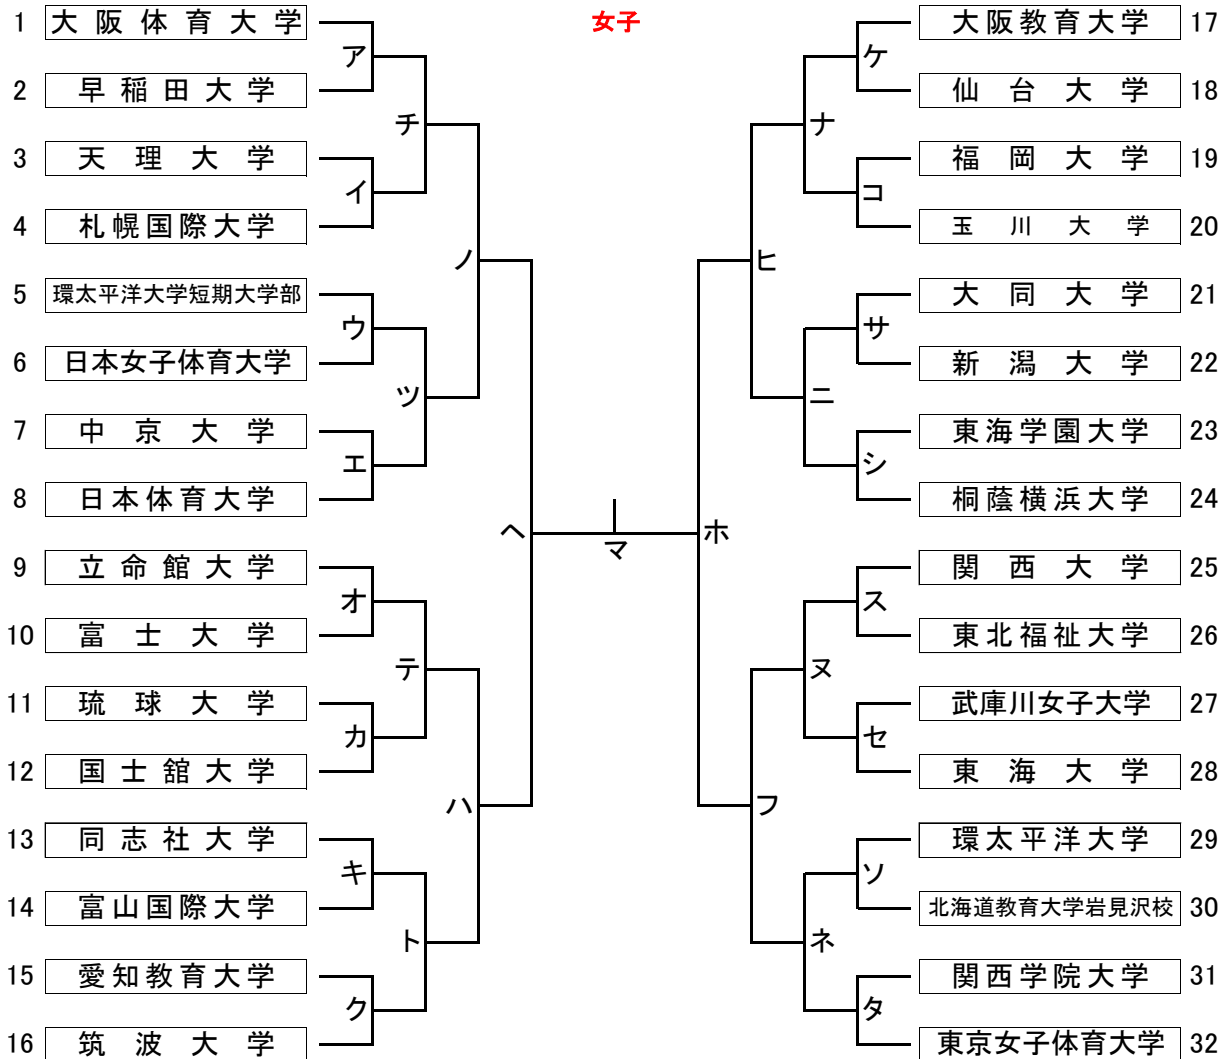

高松宮記念杯男子第58回・女子第51回
平成27年度全日本学生ハンドボール選手権大会 男子トーナメント表
2015年11月7日(土)～11日(水) 函館アリーナ他

参加大学一 (丸数字は、シードを示す)

1 北海道学連1(推)	札幌国際大学
2 北海道学連2(推)	北海道教育大学岩見沢校
3 東北学連1	富士大学
4 東北学連2(推)	東北福祉大学
5 東北学連3(推)	仙台大学
6 関東学連1(推)	東京女子体育大学
7 関東学連2(推)	筑波大学
8 関東学連3(推)	桐蔭横浜大学
9 関東学連4(推)	日本体育大学
10 関東学連5(推)	早稲田大学
11 関東学連6(推)	東海大学
12 関東学連7(推)	日本女子体育大学
13 関東学連8(推)	国土館大学
14 関東学連9	玉川大学
15 北信越学連1(推)	富山国際大学
16 北信越学連2(推)	新潟大学

17 東海学連1	中京大学
18 東海学連2	大同大学
19 東海学連3(推)	東海学園大学
20 東海学連4(推)	愛知教育大学
21 関西学連1	大阪体育大学
22 関西学連2	大阪教育大学
23 関西学連3	立命館大学
24 関西学連4	関西大学
25 関西学連5	武庫川女子大学
26 関西学連6	同志社大学
27 関西学連7(推)	関西学院大学
28 関西学連8(推)	天理大学
29 中四国学連1(推)	環太平洋大学
30 中四国学連2(推)	環太平洋大学短期大
31 九州学連1(推1)	福岡大学
32 九州学連2(推2)	琉球大学