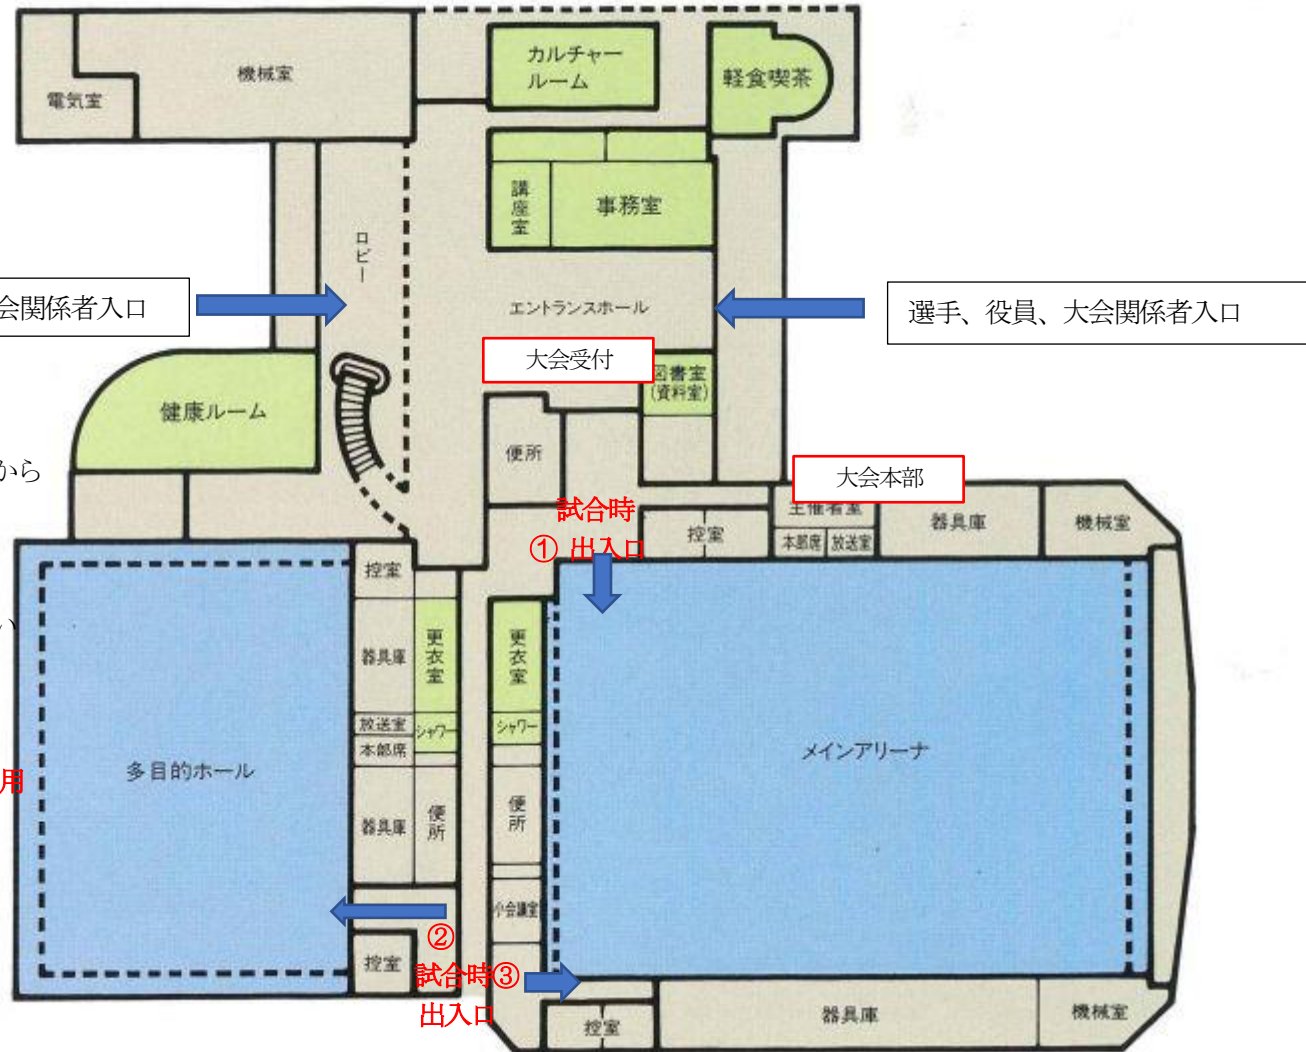

キリンビバレッジ周南市スポーツセンター 1階案内

1F

※選手・チーム関係者は1階入り口から入場し受付してください。

※大会関係者、報道、審判も1階入り口から入場し、受付してください。

※更衣室は更衣のみ、15分以内の利用
待機場所は観客席

※チームがオフィシャルをしている時には、大会受付に2名、①②③の出入りに1名ずつ、2足制の管理をします。前のチーム方と必ず引継ぎをしてから業務を終えてください。

麒麟ビバレッジ周南市スポーツセンター 2階案内

2F

※観戦は関係チームのみとしてください。

※チーム（選手と役員）と関係者
30名は同じブロックを利用して
ください。

※観戦は必ず座って、マスクを
して、大きな声を出しての
応援は控えてください。

※メインには14チーム、多目的
には8チームが滞在します。
全てのチームが着席できるよう
配慮してください。