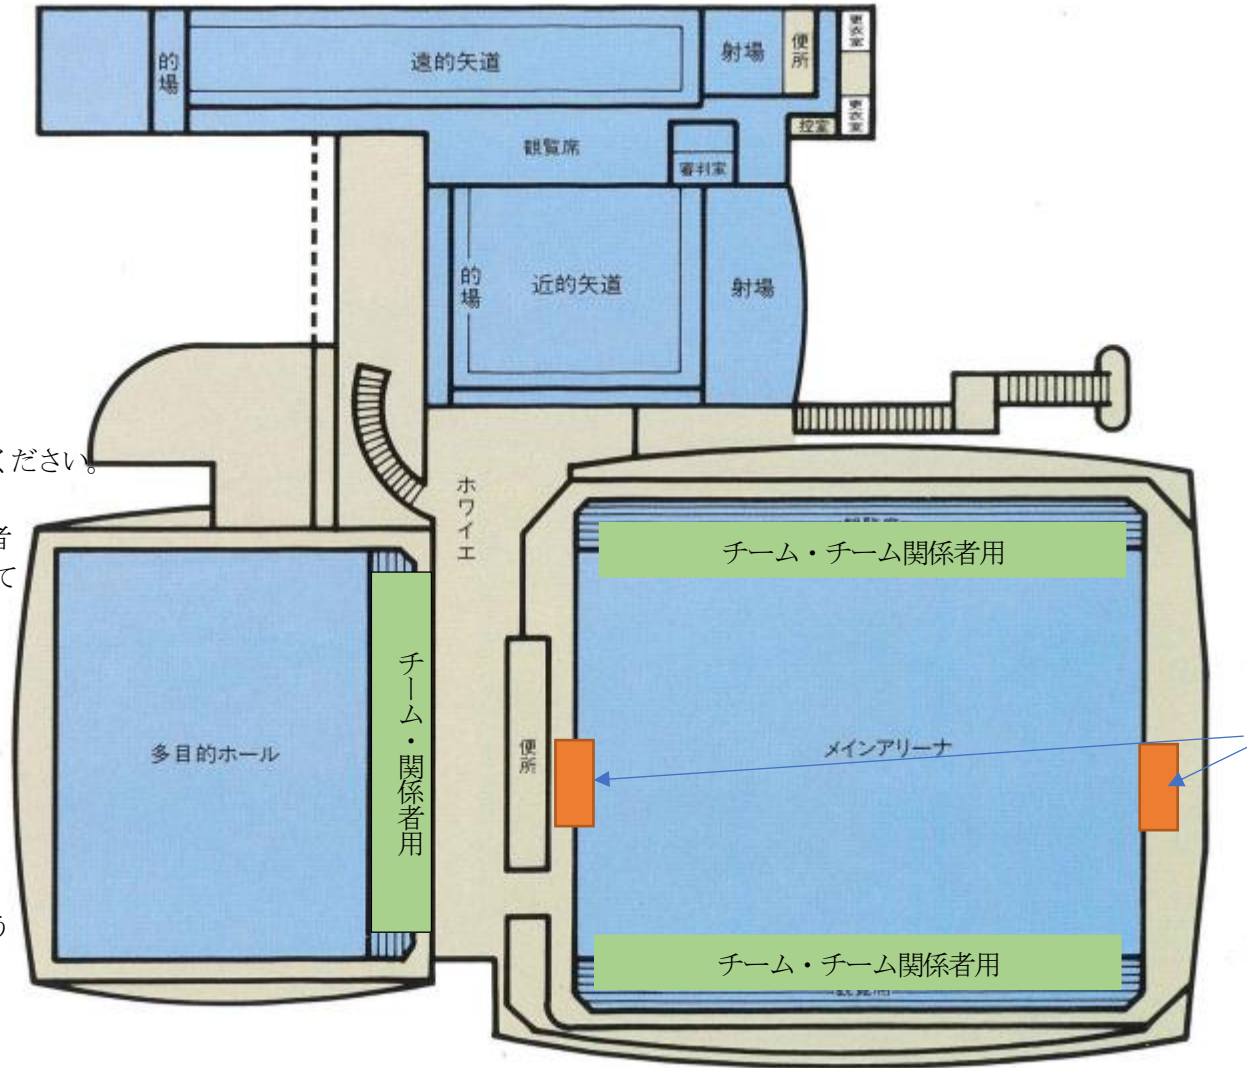

キリンビバレッジ周南市スポーツセンター 1階案内

1F

※選手・チーム関係者は1階入り口から入場し受付してください。

※大会関係者、報道、審判も1階入り口から入場し、受付してください。

※更衣室は更衣のみ、15分以内の利用
待機場所は観客席

※チームがオフィシャルをしている時には、大会受付に2名、①②③の出入りに1名ずつ、2足制の管理をします。前のチーム方と必ず引継ぎをしてから業務を終えてください。

麒麟ビバレッジ周南市スポーツセンター 2階案内

2F

※観戦は関係チームのみとしてください。

※チーム（選手と役員）と関係者
30名は同じブロックを利用して
ください。

※観戦は必ず座って、マスクを
して、大きな声を出しての
応援は控えてください。

※メインには14チーム、多目的
には8チームが滞在します。
全てのチームが着席できるよう
配慮してください。