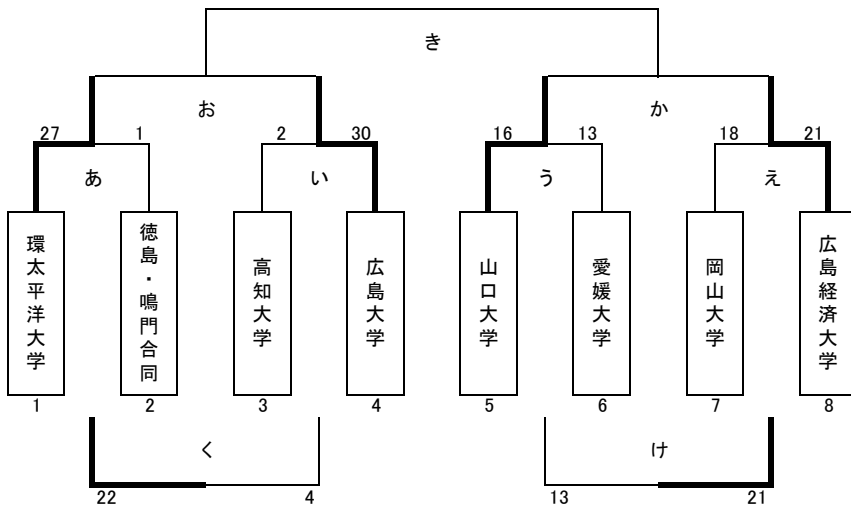

令和3年度 中四国学生ハンドボール選手権オープントーナメント大会 組み合わせ表(結果)

【男子の部】

【女子の部】

令和3年度 中四国学生ハンドボール選手権オープントーナメント大会 結果(1日目)

会場: 広島経済大学石田記念体育館

11月21日(日)

Aコート					
No	時間	チーム名		チーム名	
①	10:00~	環太平洋大学 34	15-7 19-7	14 広島工業大学	男子1回戦
③	11:20~	岡山大学 25	11-16 14-17	33 近畿大工学部	男子1回戦
⑤	12:40~	IPU 43	22-11 21-8	19 鳴門教育大学	男子1回戦
⑦	14:00~	広島大学 25	11-15 14-15	30 愛媛大学	男子1回戦
⑯	15:20~	広島工業大学 30	12-13 14-13 4-7mtc-2	28 山口大学	敗者戦
⑰	16:40~	鳴門教育大学 30	13-10 14-17 3-7mtc-5	32 香川大学	敗者戦

Bコート					
No	時間	チーム名		チーム名	
②	10:00~	山口大学 25	11-16 14-17	33 徳島大学	男子1回戦
④	11:20~	島根大学 16	6-22 10-18	40 松山大学	男子1回戦
⑥	12:40~	香川大学 17	8-15 9-17	32 広島修道大学	男子1回戦
⑧	14:00~	尾道市立大学 5	1-24 4-32	56 広島経済大学	男子1回戦
⑱	15:20~	岡山大学 23	12-7 11-14	21 島根大学	敗者戦
⑲	16:40~	広島大学 41	19-3 22-2	5 尾道市立大学	敗者戦