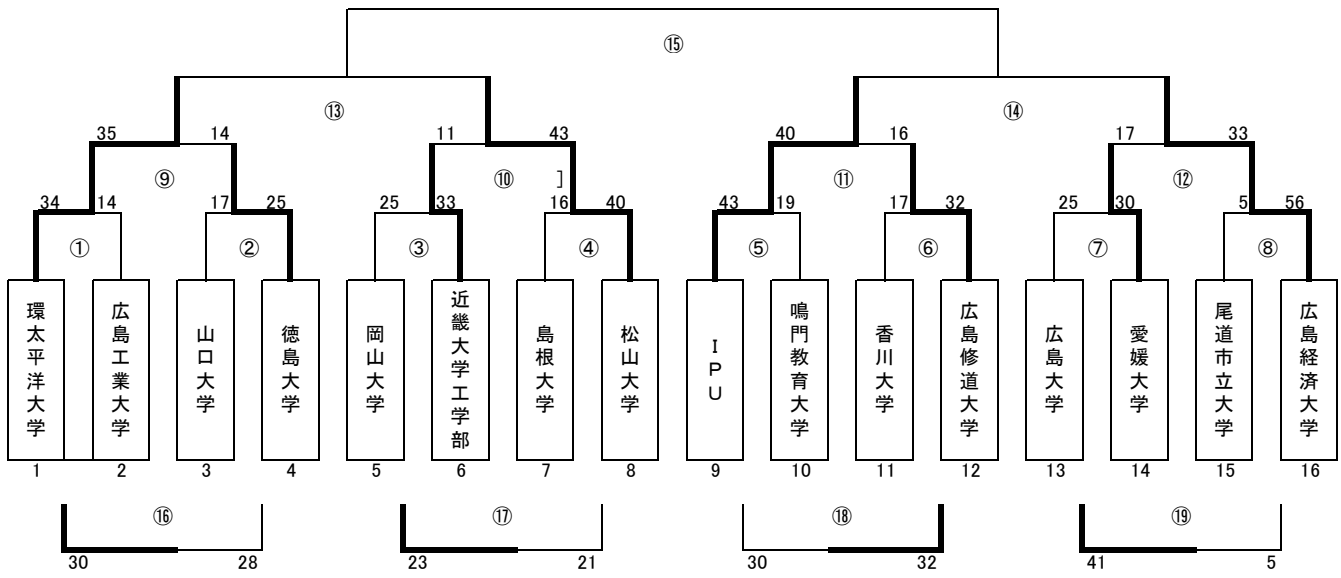

令和3年度 中四国学生ハンドボール選手権オープントーナメント大会 組み合わせ表(結果)

【男子の部】

【女子の部】

令和3年度 中四国学生ハンドボール選手権オープントーナメント大会 結果(1日目)

会場: 広島経済大学石田記念体育館

11月21日(日)

Aコート					
No	時間	チーム名		チーム名	
①	10:00~	環太平洋大学 34	15-7 19-7	14 広島工業大学	男子1回戦
③	11:20~	岡山大学 25	11-16 14-17	33 近畿大工学部	男子1回戦
⑤	12:40~	IPU 43	22-11 21-8	19 鳴門教育大学	男子1回戦
⑦	14:00~	広島大学 25	11-15 14-15	30 愛媛大学	男子1回戦
⑯	15:20~	広島工業大学 30	12-13 14-13 4-7mtc-2	28 山口大学	敗者戦
⑰	16:40~	鳴門教育大学 30	13-10 14-17 3-7mtc-5	32 香川大学	敗者戦

Bコート					
No	時間	チーム名		チーム名	
②	10:00~	山口大学 25	11-16 14-17	33 徳島大学	男子1回戦
④	11:20~	島根大学 16	6-22 10-18	40 松山大学	男子1回戦
⑥	12:40~	香川大学 17	8-15 9-17	32 広島修道大学	男子1回戦
⑧	14:00~	尾道市立大学 5	1-24 4-32	56 広島経済大学	男子1回戦
⑱	15:20~	岡山大学 23	12-7 11-14	21 島根大学	敗者戦
⑲	16:40~	広島大学 41	19-3 22-2	5 尾道市立大学	敗者戦