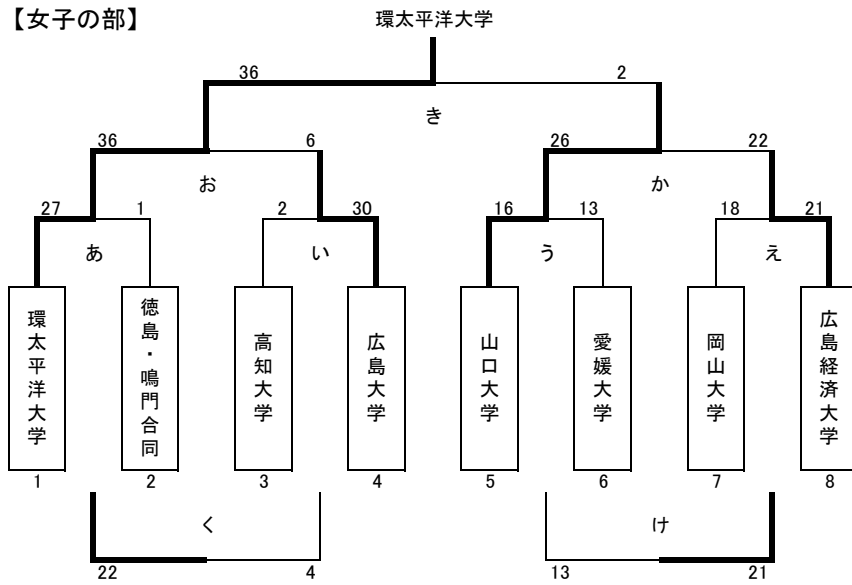

令和3年度 中四国学生ハンドボール選手権オープントーナメント大会 組み合わせ表(結果)

【男子の部】

【女子の部】

令和3年度 中四国学生ハンドボール選手権オープントーナメント大会 結果

会場: 広島経済大学石田記念体育館

11月21日(日)

Aコート					
No	時間	チーム名	スコア	チーム名	
①	10:00~	環太平洋大学 34	15-7 19-7	14 広島工業大学	男子1回戦
③	11:20~	岡山大学 25	11-16 14-17	33 近畿大工学部	男子1回戦
⑤	12:40~	IPU 43	22-11 21-8	19 鳴門教育大学	男子1回戦
⑦	14:00~	広島大学 25	11-15 14-15	30 愛媛大学	男子1回戦
⑯	15:20~	広島工業大学 30	12-13 14-13 4-7mtc-2	28 山口大学	敗者戦
⑰	16:40~	鳴門教育大学 30	13-10 14-17 3-7mtc-5	32 香川大学	敗者戦

Bコート					
No	時間	チーム名	スコア	チーム名	
②	10:00~	山口大学 25	11-16 14-17	33 徳島大学	男子1回戦
④	11:20~	島根大学 16	6-22 10-18	40 松山大学	男子1回戦
⑥	12:40~	香川大学 17	8-15 9-17	32 広島修道大学	男子1回戦
⑧	14:00~	尾道市立大学 5	1-24 4-32	56 広島経済大学	男子1回戦
⑱	15:20~	岡山大学 23	12-7 11-14	21 島根大学	敗者戦
⑲	16:40~	広島大学 41	19-3 22-2	5 尾道市立大学	敗者戦