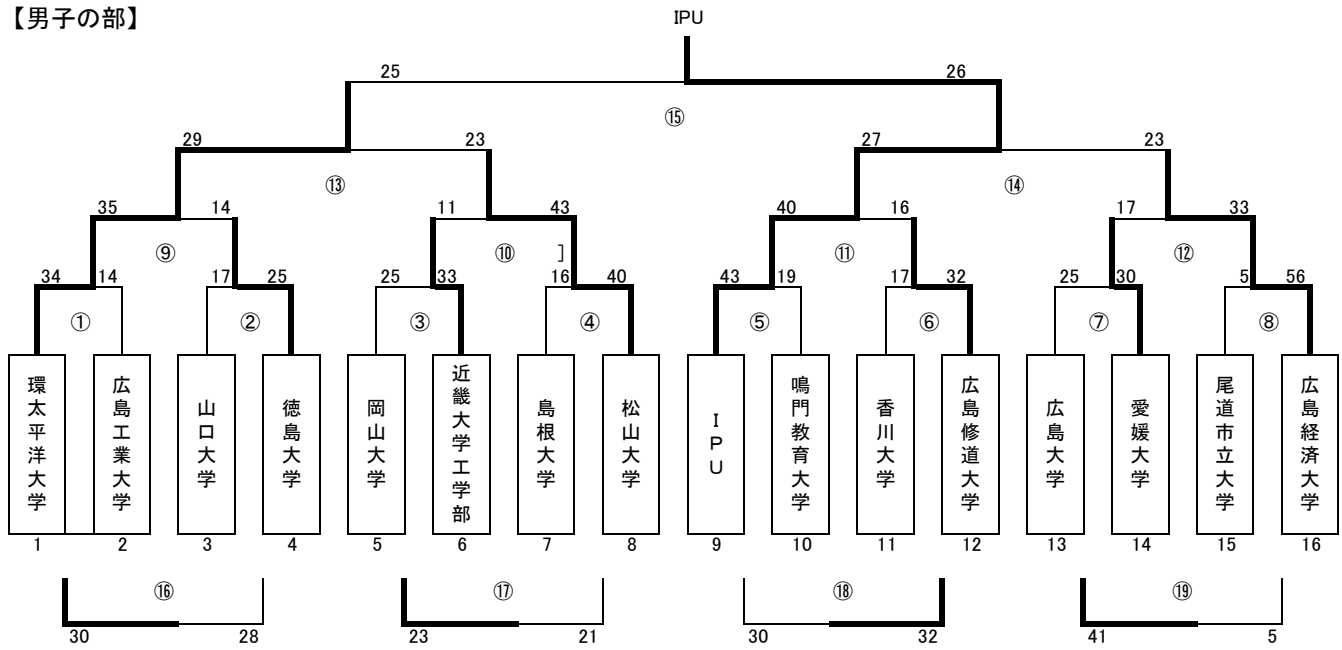

令和3年度 中四国学生ハンドボール選手権オープントーナメント大会 組み合わせ表(結果)

【男子の部】

【女子の部】

令和3年度 中四国学生ハンドボール選手権オープントーナメント大会 結果

会場: 広島経済大学石田記念体育館

11月21日(日)

Aコート					
No	時間	チーム名	スコア	チーム名	
①	10:00~	環太平洋大学 34	15-7 19-7	14 広島工業大学	男子1回戦
③	11:20~	岡山大学 25	11-16 14-17	33 近畿大工学部	男子1回戦
⑤	12:40~	IPU 43	22-11 21-8	19 鳴門教育大学	男子1回戦
⑦	14:00~	広島大学 25	11-15 14-15	30 愛媛大学	男子1回戦
⑯	15:20~	広島工業大学 30	12-13 14-13 4-7mtc-2	28 山口大学	敗者戦
⑰	16:40~	鳴門教育大学 30	13-10 14-17 3-7mtc-5	32 香川大学	敗者戦

Bコート					
No	時間	チーム名	スコア	チーム名	
②	10:00~	山口大学 25	11-16 14-17	33 徳島大学	男子1回戦
④	11:20~	島根大学 16	6-22 10-18	40 松山大学	男子1回戦
⑥	12:40~	香川大学 17	8-15 9-17	32 広島修道大学	男子1回戦
⑧	14:00~	尾道市立大学 5	1-24 4-32	56 広島経済大学	男子1回戦
⑱	15:20~	岡山大学 23	12-7 11-14	21 島根大学	敗者戦
⑲	16:40~	広島大学 41	19-3 22-2	5 尾道市立大学	敗者戦